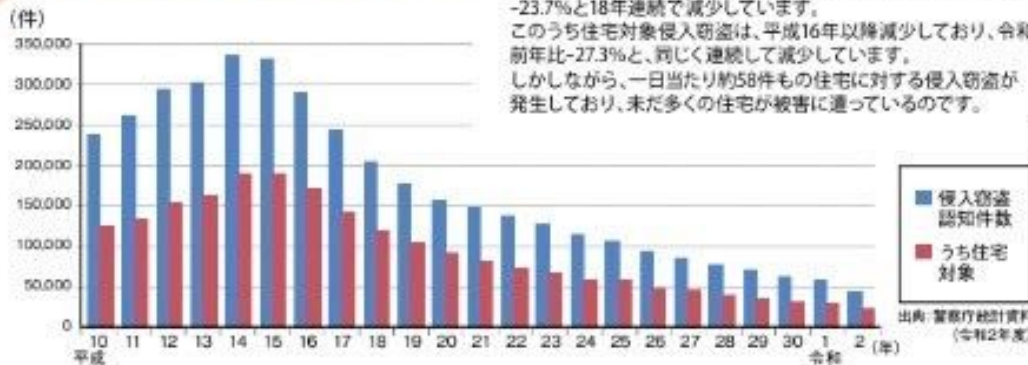

# もう、他人事ではない!! | 犯罪の統計と現状把握 | 犯罪の現状を把握し、安心を手に入れる。

## 手口は大胆・凶悪化

- 窓ガラスや扉を破っての侵入
- シャッターをこじ開けて侵入
- 車をつっこんで侵入
- 金庫ごと盗む
- 盗むものがないと腹いせに放火
- 居直り強盗
- 犯罪の組織化、外国人の犯罪急増
- ピッキング
- カム送り解錠
- サムターン回し
- 焼きやぶり など

## 侵入窃盗の認知状況の推移

### ◆ 侵入窃盗の認知状況の推移

侵入窃盗の認知件数は、平成15年以降減少に転じ、令和2年は44,093件で前年比-23.7%と18年連続で減少しています。このうち住宅対象侵入窃盗は、平成16年以降減少しており、令和2年は21,030件で前年比-27.3%と、同じく連続して減少しています。しかしながら、一日当たり約58件もの住宅に対する侵入窃盗が発生しており、未だ多くの住宅が被害に遭っているのです。