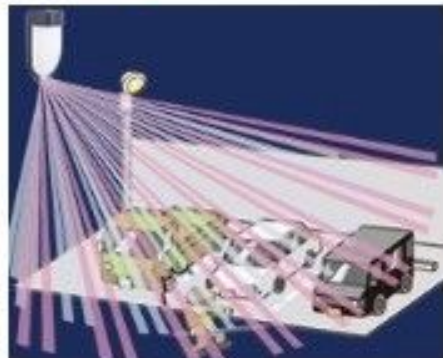

## 敷地内への侵入を検知

### ■赤外線センサー

投光器と受光器間の赤外線を侵入者が遮ることで検知します。建物や敷地の外周を警戒する代表的なセンサーです。

有線 無線