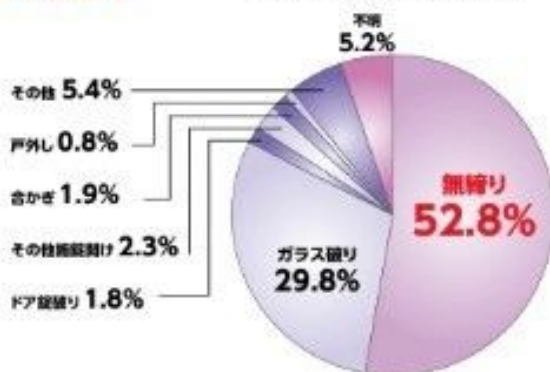

盗難の現状

侵入窃盗の侵入手段